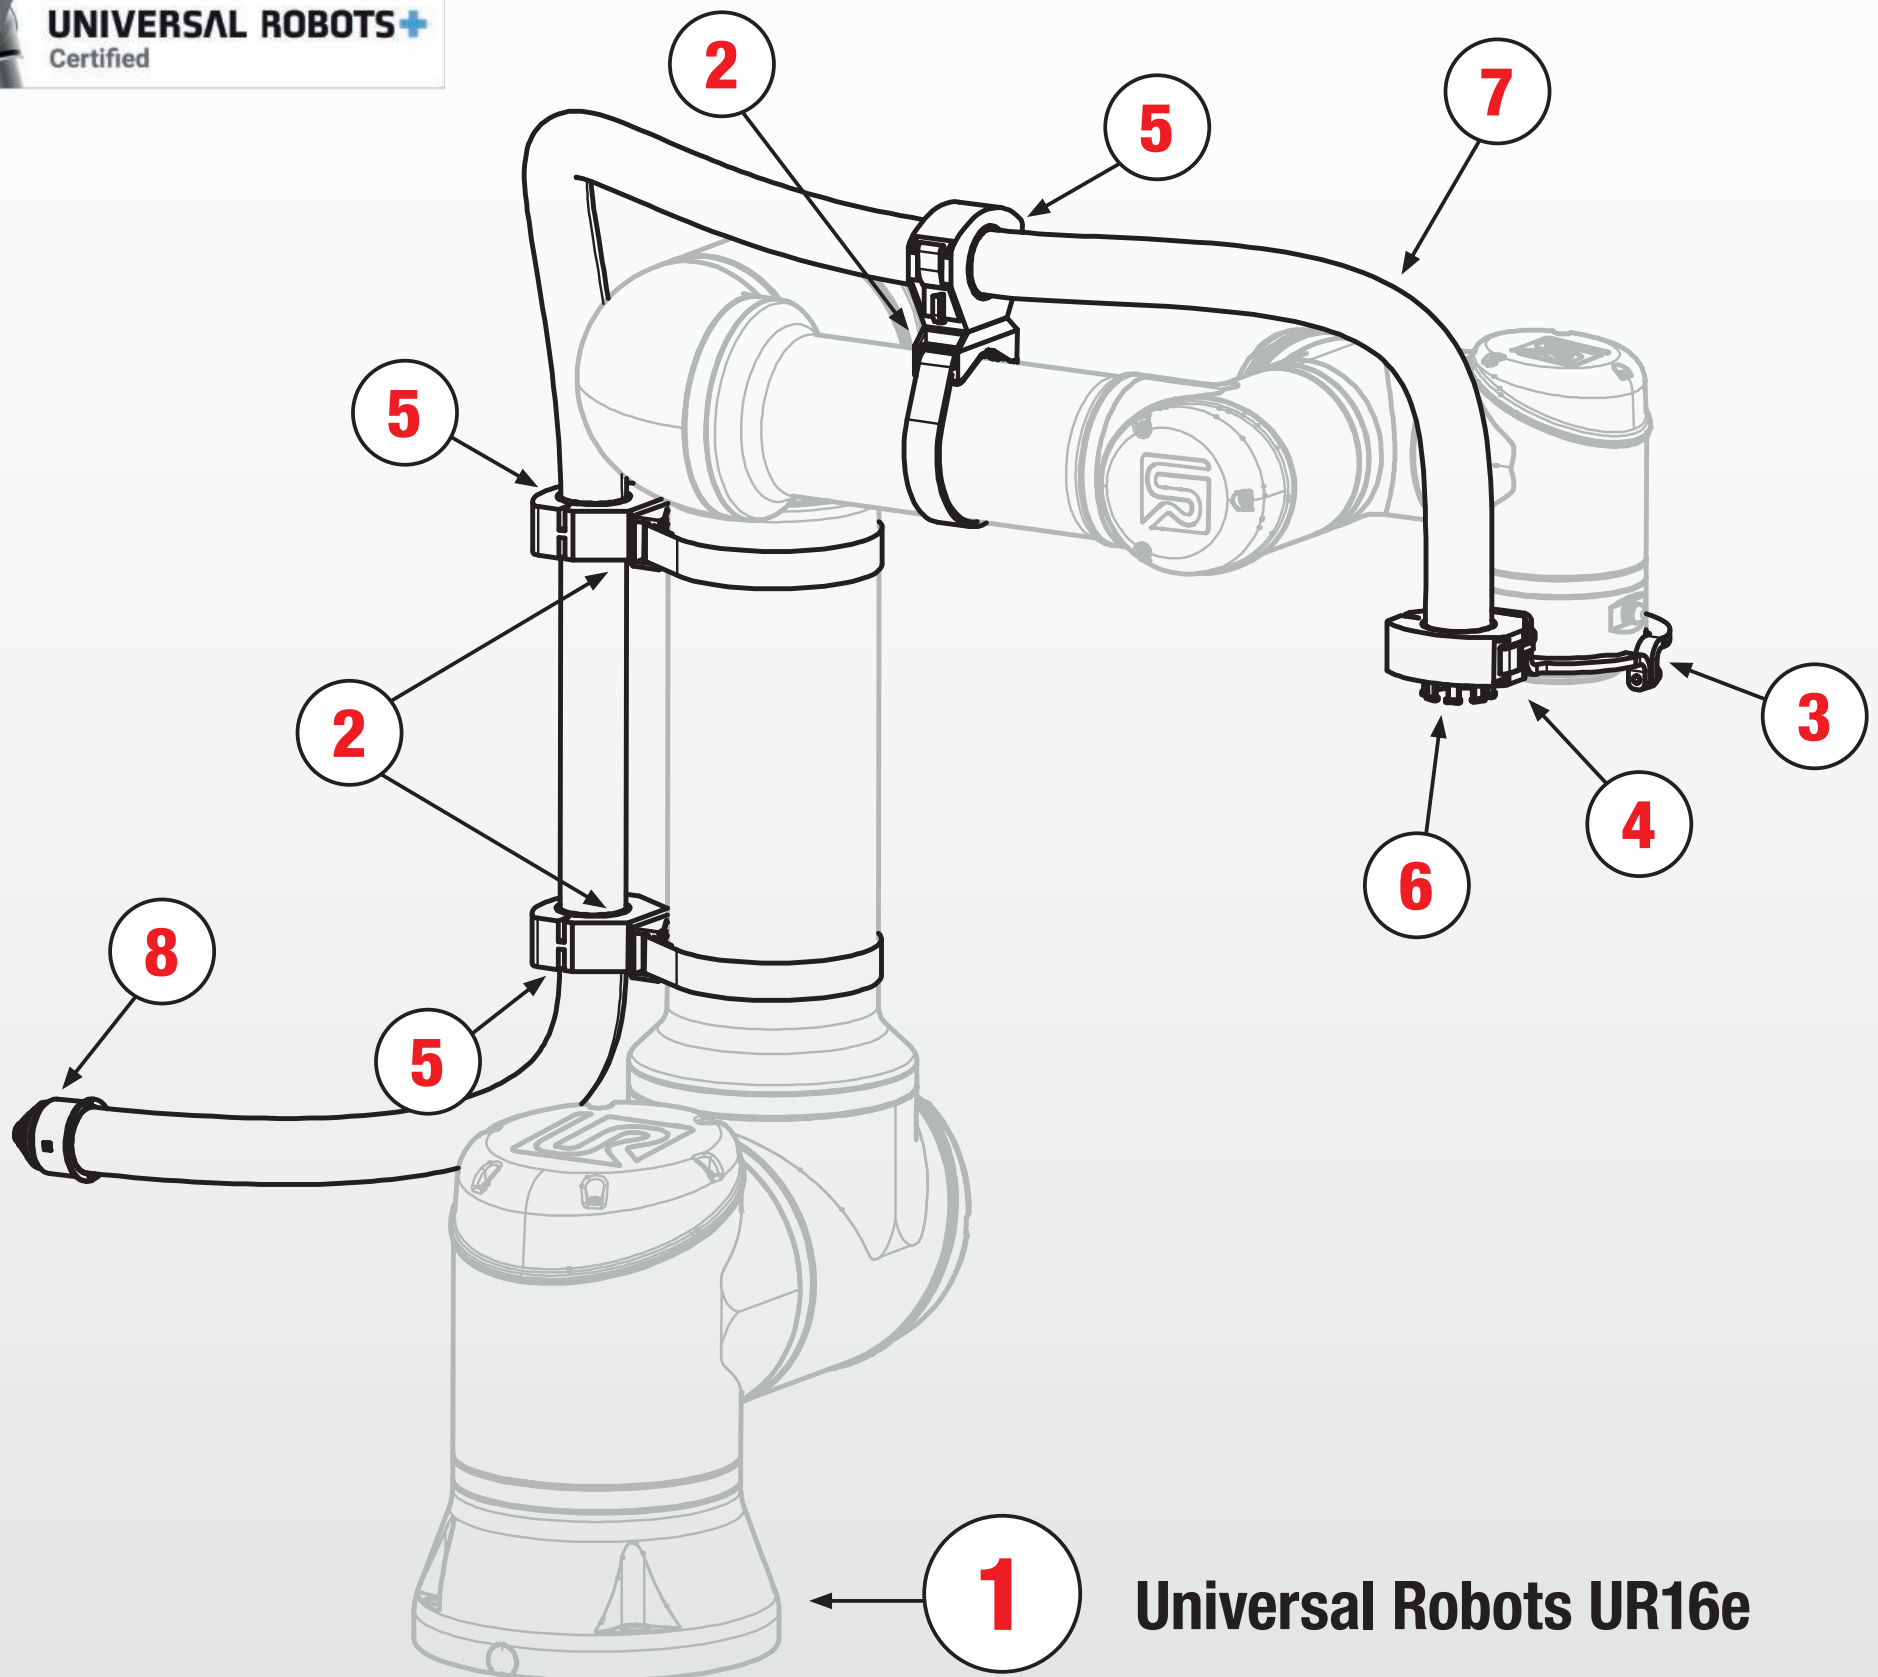

FHS-SH-SET UR16e

BESTELLNUMMER/ ORDER NO.: 83693498

www.mp.de

POS.	VE / QTY.	TYP / TYPE	BESTELLNUMMER / ORDER NO.
1	1	Universal Robots UR16e	
2	3	FHS-SH 450	83693425
3	1	R-SSR 90 UR10 / UR16e	83693203
4	1	SH-P / M32-P29	83691462
5	3	KMG/F-M32	83691660
6	1	KEG/ZL-M32	83692260
7	1	EWX-PP-LS M32/P29	83203060
8	1	ET 29	83723460